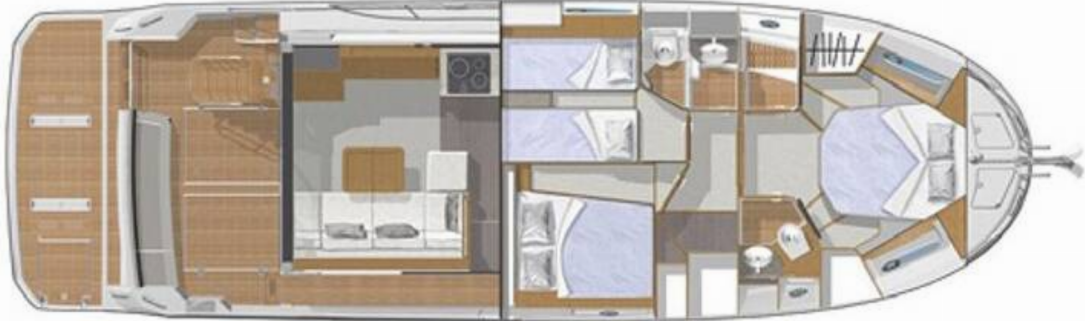

Lower deck / 2 Heads 3 Cabins