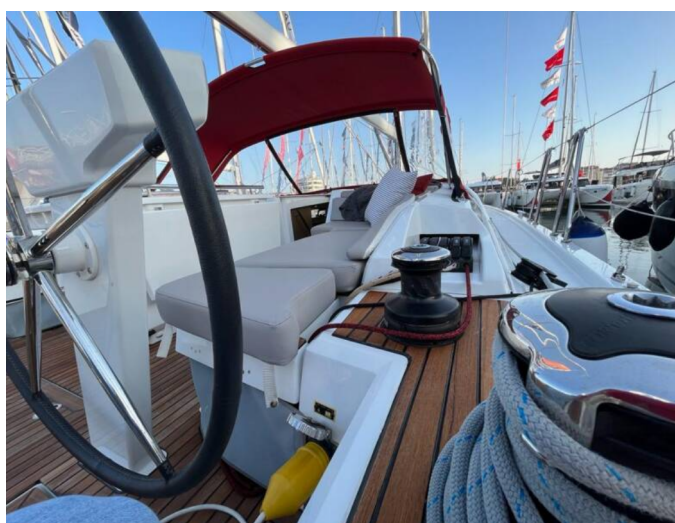

OCEANIS 46.1 - layout 4 CABINS & 2 HEADS