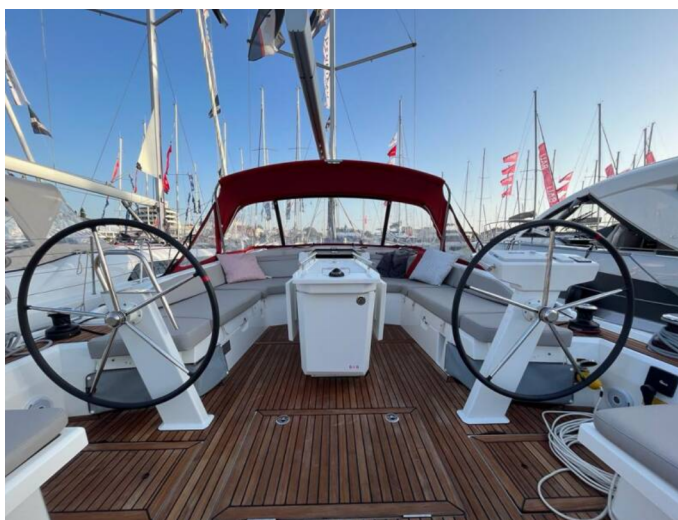

OCEANIS 46.1 - layout 4 CABINS & 2 HEADS