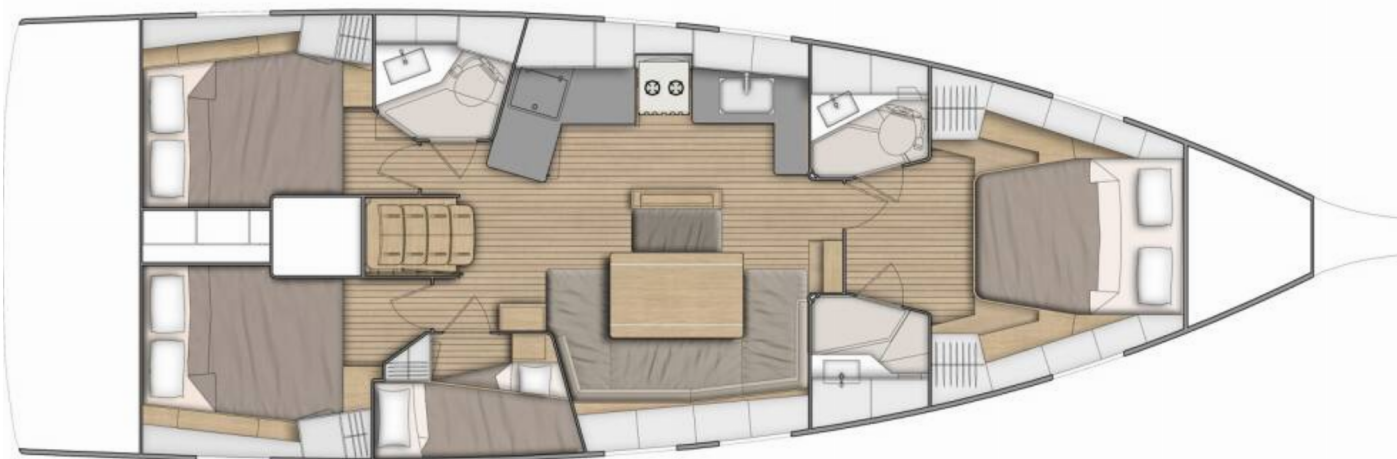

📍 ACI Marina Pomer, Chorwacja

Oceanis 46.1 | Nalu (ID: 17731)

Jacht żaglowy Oceanis 46.1 "Nalu" znajduje się w ACI Marina Pomer, Chorwacja. Zbudowany w roku 2020, oferuje zakwaterowanie dla 10 osób w 4 kabinach, z 2 toaletami i prysznicem/prysznicami.

Specyfikacja

Rok budowy	Długość	Koje	Kabiny	Silnik x 1	Zbiornik paliwa
2020	14,60 m	10	4	57 hp	200 l
Zanurzenie	Belka	WC	Zbiornik wody	Grot	Fok
2,35 m	4,50 m	2	570 l	pełnolistwowy	rolowany

[KLIKNIJ TUTAJ, ABY UZYSKAĆ WIĘCEJ INFORMACJI](#)

OCEANIS 46.1 - layout 4 CABINS & 2 HEADS

[Sprawdź ceny i dostępność](#)[KLIKNIJ TUTAJ](#)

Cieszymy się, że jesteś na pokładzie!

ZASTRZEŻENIE Ten dokument nie jest umową. Wszystkie specyfikacje są podane w dobrej wierze i mają charakter informacyjny. Wyposażenie jachtu, specyfikacje i ceny czarteru mogą ulec zmianie bez wcześniejszego powiadomienia.