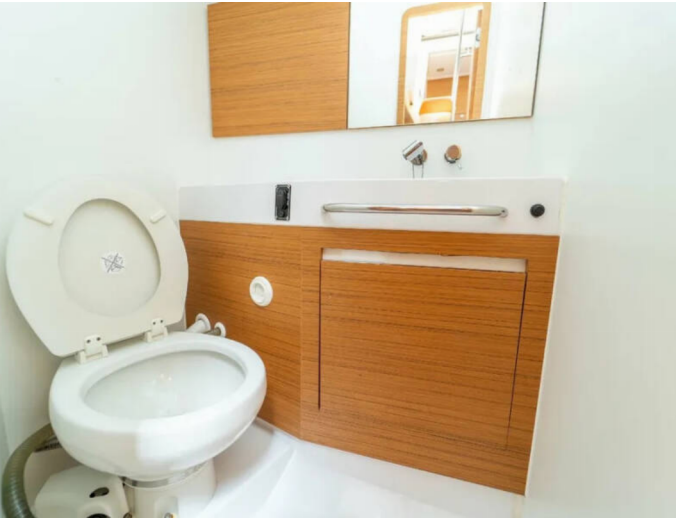

📍 Marina Mandalina, Sibenik, Chorwacja

Elan Impression 50 | Cupcake (ID: 16932)

Jacht żaglowy Elan Impression 50 "Cupcake" znajduje się w Marina Mandalina, Sibenik, Chorwacja. Zbudowany w roku 2019, oferuje zakwaterowanie dla 10 + 2 osób w 5 kabinach, z 2 toaletami i prysznicem/prysznicami.

Specyfikacja

Rok budowy	Długość	Koje	Kabiny	Silnik x 1	Zbiornik paliwa
2019	15,20 m	10 + 2	5	75 hp	295 l
Zanurzenie	Belka	WC	Zbiornik wody	Grot	Fok
2,23 m	4,68 m	2	605 l	rolowany	rolowany

[KLIKNIJ TUTAJ, ABY UZYSKAĆ WIĘCEJ INFORMACJI](#)

lub zeskanuj poniższy kod QR >

- Bezpieczeństwo** ✓ Zbiornik na czarną wodę"
- Elektronika** ✓ Klimatyzacja
- Kambuz** ✓ Lodówka
- Nawigacja** ✓ Autopilot" ✓ Ploter map GPS ✓ Ster strumieniowy"
- Pokład** ✓ Daszek bimini ✓ Elektryczna winda kotwiczna" ✓ Lodówka w kokpicie"
✓ Ponton ✓ Tekowy kokpit"
- Rozrywka** ✓ Głośniki zewnętrzne" ✓ Odtwarzacz CD z radiem" ✓ Pływaki" ✓ TV
- Wnętrze** ✓ Toaleta elektryczna"