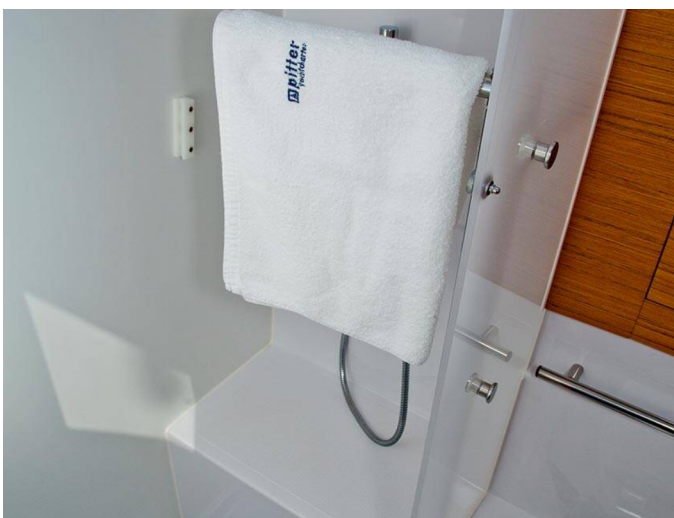

KLIKNIJ TUTAJ, ABY UZYSKAĆ WIĘCEJ INFORMACJI

lub zeskanuj poniższy kod QR >

- Bezpieczeństwo**
- ✓ 'Tratwa ratunkowa
 - ✓ Apteczka
 - ✓ Boja ratunkowa + migające światło"
 - ✓ Gaśnica
 - ✓ Kamizelki ratunkowe
 - ✓ Latarka
 - ✓ Nożyce do drutu"
 - ✓ Pasy ratunkowe (szelki bezpieczeństwa)"
 - ✓ Radio UKF"
 - ✓ Róg mgły"
 - ✓ Sygnały alarmowe"
 - ✓ Zestaw narzędzi
- Elektronika**
- ✓ Gniazdo USB
 - ✓ Inwerter"
 - ✓ Ładowarka
 - ✓ Ogrzewanie
 - ✓ Panele słoneczne
 - ✓ Przyłącze brzegowe 220 V"
- Kambuz**
- ✓ Butle z gazem"
 - ✓ Gorąca woda
 - ✓ Lodówka
 - ✓ Naczynia kuchenne (wyposażenie kuchni, sztucce)"
- Komfort**
- ✓ Poduszki w kokpicie"
- Nawigacja**
- ✓ Autopilot"
 - ✓ Ekran
 - ✓ Log/Prędkość/Wiatr"
 - ✓ Luneta z kompasem namiarowym"
 - ✓ Mapy nawigacyjne (morskie) i locja"
 - ✓ Opisy portów"
 - ✓ Ploter map GPS - kokpit
 - ✓ Reflektor radarowy"
 - ✓ Ster strumieniowy"
 - ✓ Zestaw nawigacyjny"
- Pokład**
- ✓ Bosak"
 - ✓ Cumy"
 - ✓ Czarna kula"
 - ✓ Czarny stożek"
 - ✓ Daszek bimini
 - ✓ Elektryczna winda kotwiczna"
 - ✓ Główna kotwica"
 - ✓ Impeller, pasek klinowy, filtr oleju"
 - ✓ Kanister na wodę"
 - ✓ Kanistry na olej napędowy"
 - ✓ Kotwica zapasowa (rezerwa, kotwica pomocnicza)"
 - ✓ Krętlik do kotwicy"
 - ✓ Lina holownicza
 - ✓ Linia kotwiczna"
 - ✓ Ławeczka bosmańska"
 - ✓ Odbijacz kulisty"
 - ✓ Odbijacze"
 - ✓ Plastikowe wiaderko
 - ✓ Platforma kąpielowa"
 - ✓ Pompka do pontonu"
 - ✓ Ponton
 - ✓ Pysznica na rufie / w kokpicie"
 - ✓ Reflektor"
 - ✓ Stół w kokpicie"
 - ✓ Szpring"
 - ✓ Szprycbuda"
 - ✓ Tekowy kokpit"
 - ✓ Trap
 - ✓ Wąż do wody
 - ✓ Zestaw naprawczy do pontonu"
- Rozrywka**
- ✓ Głośniki zewnętrzne"
 - ✓ Radio