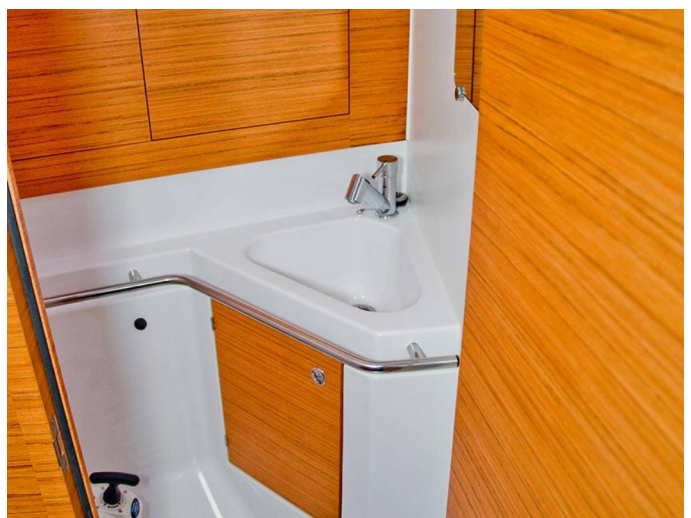

KLIKNIJ TUTAJ, ABY UZYSKAĆ WIĘCEJ INFORMACJI

lub zeskanuj poniższy kod QR >

- Bezpieczeństwo**
- ✓ 'Tratwa ratunkowa
 - ✓ Apteczka
 - ✓ Boja ratunkowa + migające światło"
 - ✓ Gaśnica
 - ✓ Kamizelki ratunkowe
 - ✓ Latarka
 - ✓ Nożyce do drutu"
 - ✓ Pasy ratunkowe (szelki bezpieczeństwa)"
 - ✓ Radio UKF"
 - ✓ Róg mgły"
 - ✓ Sygnały alarmowe"
 - ✓ Zestaw narzędzi
- Elektronika**
- ✓ Gniazdo USB
 - ✓ Inwerter"
 - ✓ Ładowarka
 - ✓ Ogrzewanie
 - ✓ Panele słoneczne
 - ✓ Przyłącze brzegowe 220 V"
- Kambuz**
- ✓ Butle z gazem"
 - ✓ Gorąca woda
 - ✓ Lodówka
 - ✓ Naczynia kuchenne (wyposażenie kuchni, sztucce)"
- Komfort**
- ✓ Poduszki w kokpicie"
- Nawigacja**
- ✓ Autopilot"
 - ✓ Ekran
 - ✓ Log/Prędkość/Wiatr"
 - ✓ Luneta z kompasem namiarowym"
 - ✓ Mapy nawigacyjne (morskie) i locja"
 - ✓ Opisy portów"
 - ✓ Ploter map GPS - kokpit
 - ✓ Reflektor radarowy"
 - ✓ Ster strumieniowy"
 - ✓ Zestaw nawigacyjny"
- Pokład**
- ✓ Bosak"
 - ✓ Cumy"
 - ✓ Czarna kula"
 - ✓ Czarny stożek"
 - ✓ Daszek bimini
 - ✓ Elektryczna winda kotwiczna"
 - ✓ Główna kotwica"
 - ✓ Impeller, pasek klinowy, filtr oleju"
 - ✓ Kanister na wodę"
 - ✓ Kanistry na olej napędowy"
 - ✓ Kotwica zapasowa (rezerwa, kotwica pomocnicza)"
 - ✓ Krętlik do kotwicy"
 - ✓ Lina holownicza
 - ✓ Linia kotwiczna"
 - ✓ Ławeczka bosmańska"
 - ✓ Odbijacz kulisty"
 - ✓ Odbijacze"
 - ✓ Plastikowe wiaderko
 - ✓ Platforma kąpielowa"
 - ✓ Pompka do pontonu"
 - ✓ Ponton
 - ✓ Pysznica na rufie / w kokpicie"
 - ✓ Reflektor"
 - ✓ Stół w kokpicie"
 - ✓ Szpring"
 - ✓ Szprycbuda"
 - ✓ Tekowy kokpit"
 - ✓ Trap
 - ✓ Wąż do wody
 - ✓ Zestaw naprawczy do pontonu"
- Rozrywka**
- ✓ Głośniki zewnętrzne"
 - ✓ Radio