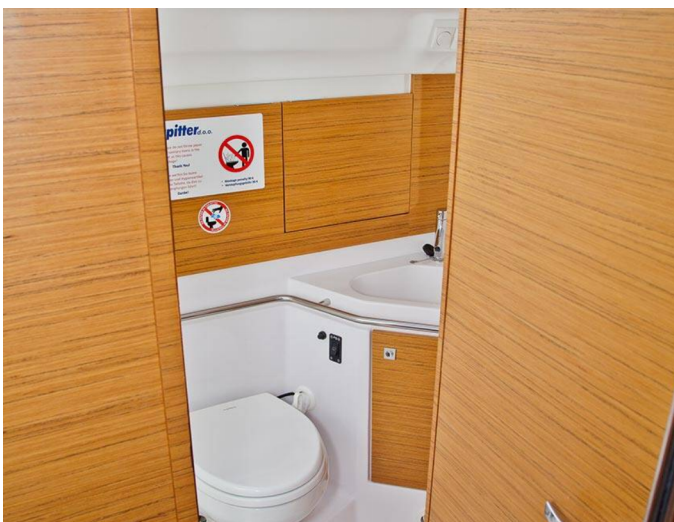

KLIKNIJ TUTAJ, ABY UZYSKAĆ WIĘCEJ INFORMACJI

lub zeskanuj poniższy kod QR >

- Bezpieczeństwo**
- ✓ 'Tratwa ratunkowa
 - ✓ Apteczka
 - ✓ Boja ratunkowa + migające światło"
 - ✓ Gaśnica
 - ✓ Kamizelki ratunkowe
 - ✓ Latarka
 - ✓ Nożyce do drutu"
 - ✓ Pasy ratunkowe (szelki bezpieczeństwa)"
 - ✓ Radio UKF"
 - ✓ Róg mgły"
 - ✓ Sygnały alarmowe"
 - ✓ Zestaw narzędzi
- Elektronika**
- ✓ Gniazdo USB
 - ✓ Inwerter"
 - ✓ Ładowarka
 - ✓ Ogrzewanie
 - ✓ Panele słoneczne
 - ✓ Przyłącze brzegowe 220 V"
- Kambuz**
- ✓ Butle z gazem"
 - ✓ Gorąca woda
 - ✓ Lodówka
 - ✓ Naczynia kuchenne (wyposażenie kuchni, sztucce)"
- Komfort**
- ✓ Poduszki w kokpicie"
- Nawigacja**
- ✓ Autopilot"
 - ✓ Ekran
 - ✓ Log/Prędkość/Wiatr"
 - ✓ Luneta z kompasem namiarowym"
 - ✓ Mapy nawigacyjne (morskie) i locja"
 - ✓ Opisy portów"
 - ✓ Ploter map GPS - kokpit
 - ✓ Reflektor radarowy"
 - ✓ Ster strumieniowy"
 - ✓ Zestaw nawigacyjny"
- Pokład**
- ✓ Bosak"
 - ✓ Cumy"
 - ✓ Czarna kula"
 - ✓ Czarny stożek"
 - ✓ Daszek bimini
 - ✓ Elektryczna winda kotwiczna"
 - ✓ Główna kotwica"
 - ✓ Impeller, pasek klinowy, filtr oleju"
 - ✓ Kanister na wodę"
 - ✓ Kanistry na olej napędowy"
 - ✓ Kotwica zapasowa (rezerwa, kotwica pomocnicza)"
 - ✓ Krętlik do kotwicy"
 - ✓ Lina holownicza
 - ✓ Linia kotwiczna"
 - ✓ Ławeczka bosmańska"
 - ✓ Odbijacz kulisty"
 - ✓ Odbijacze"
 - ✓ Plastikowe wiaderko
 - ✓ Platforma kąpielowa"
 - ✓ Pompka do pontonu"
 - ✓ Ponton
 - ✓ Pysznica na rufie / w kokpicie"
 - ✓ Reflektor"
 - ✓ Stół w kokpicie"
 - ✓ Szpring"
 - ✓ Szprycbuda"
 - ✓ Tekowy kokpit"
 - ✓ Trap
 - ✓ Wąż do wody
 - ✓ Zestaw naprawczy do pontonu"
- Rozrywka**
- ✓ Głośniki zewnętrzne"
 - ✓ Radio