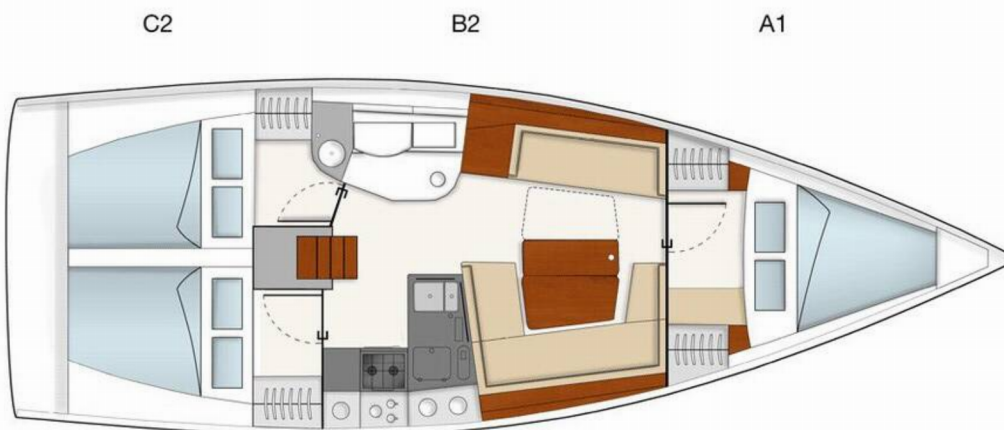

INTERIOR LAYOUT