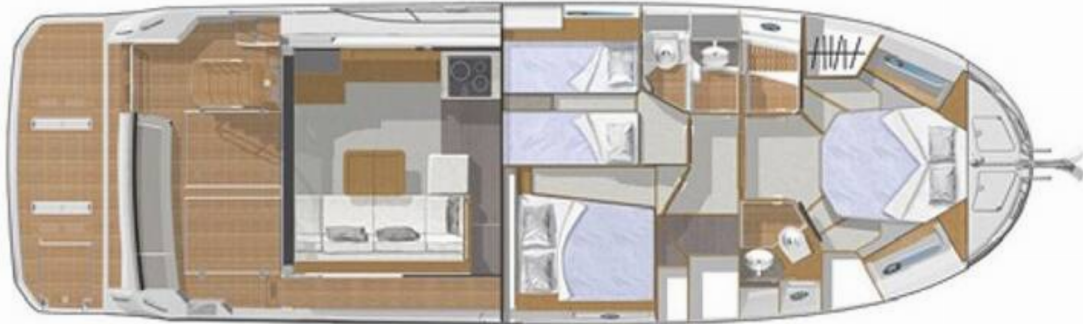

Lower deck / 2 Heads 3 Cabins