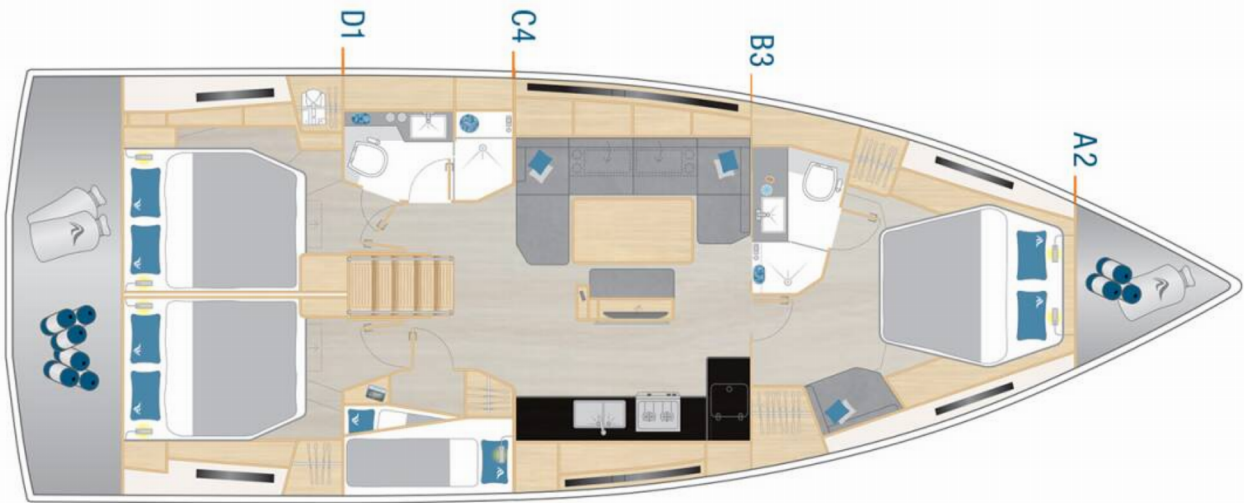

Tehnički detalji

Godina gradnje	Duljina	Ležaji	Kabine	Motor x 1	Tank goriva
2025	14.60 m	10	4	57 hp	210 l
Gaz	Širina	WC	Tank vode	Glavno jedro	Genoa
2.25 m	4.79 m	2	450 l	full batten	samopreletni flok

[KLIKNITE OVDJE ZA VIŠE INFORMACIJA](#)

or scan the following QR code >

Elektrika	✓ Grijanje ✓ Inverter ✓ Klimatizacija ✓ Punjač akumulatora ✓ Solarni paneli
Intererijer	✓ El. WC ✓ Električni ventilatori u kabinama ✓ Konvertibilni stol u salonu
Jedrilje	✓ 145% reacher on a second forestay ✓ Električni primarni winch ✓ Genoa
Kuhinja	✓ Frižider ✓ Kuhalo ✓ Kuhinjski pribor ✓ Pećnica ✓ Topla voda
Navigacija	✓ Automatski pilot ✓ GPS chart plotter - cockpit ✓ Nautičke karte ✓ Peljar ✓ Pramčani propeler ✓ Tridata
Paluba	✓ Bimini top ✓ Frizider u kokpitu ✓ Gumenjak (Pomoćni čamac) ✓ Krov od tikovine ✓ Platforma za kupanje ✓ Roštilj ✓ Sprayhood ✓ Stol u kokpitu ✓ Tikovina u kokpitu ✓ Vanjski/krmni tuš
Sigurnost	✓ VHF radio stanica
Udobnost	✓ Jastuci u kokpitu ✓ Posteljina
Zabava	✓ Radio CD player ✓ Vanjski zvučnici ✓ Wet bar