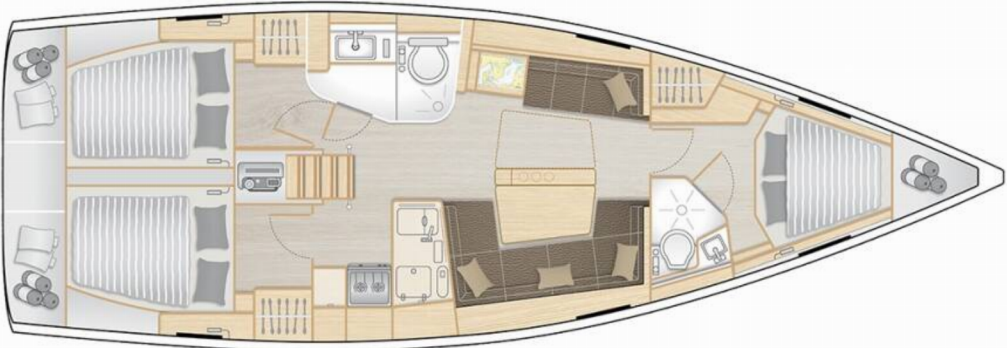

3 Cabins and 2 heads