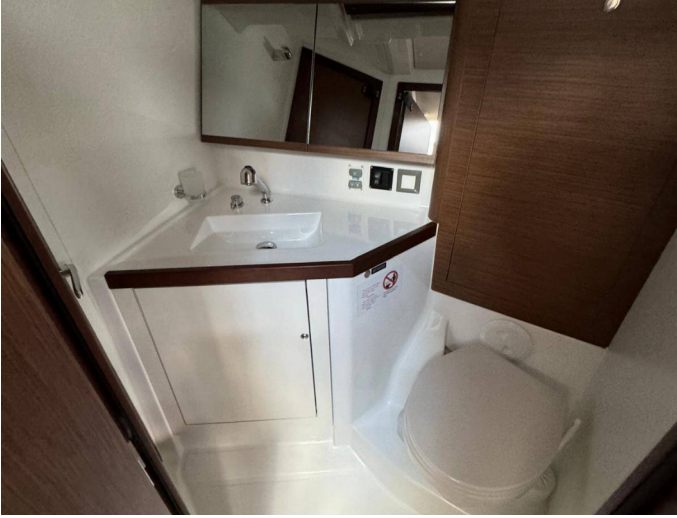

Spécifications

Année de fabrication	Longueur	Couchages	Cabines	Moteur x 1	Réservoir de carburant
2024	14,60 m	10	4	80 hp	200 l
Tirant d'eau	Bau	WC	Réservoir d'eau	Grand-voile	Voile d'avant
2,35 m	4,50 m	4	570 l	enrouleur	enrouleur

[CLIQUEZ ICI POUR PLUS D'INFORMATIONS](#)

ou scannez le QR code suivant >

- Confort**
 - ✓ Coussins de cockpit
- Cuisine**
 - ✓ Congélateur ✓ Cuisinières à gaz (four) ✓ Eau chaude ✓ Évier ✓ Four
 - ✓ Réfrigérateur ✓ Système d'eau pressurisée
 - ✓ Ustensiles de cuisine (Equipement de cuisine, couverts) ✓ Verres à vin
- Divertissement**
 - ✓ Haut-parleurs extérieurs ✓ Masque et tuba ✓ Radio
 - ✓ Radio, USB et bluetooth ✓ TV ✓ Wi-Fi Internet
- Intérieur**
 - ✓ Baromètre ✓ Coffre ✓ Poignée de pompe de cale
 - ✓ Table de carré rétractable ✓ Ventilateurs dans les cabines ✓ WC électrique
- Navigation**
 - ✓ Barres en composite ✓ Boussole ✓ Cartes de navigation et guide nautique
 - ✓ girouette ✓ GPS ✓ Hélice d'étrave ✓ Jumelles
 - ✓ Lampes de navigation LED ✓ Lecteur de cartes combiné GPS dans le cockpit
 - ✓ Pilote automatique ✓ SIA (Système d'identification automatique)
 - ✓ Sondeur de profondeur ✓ Triangles
- Pont**
 - ✓ Amarres ✓ Annexe ✓ Bimini ✓ Brosse de pont ✓ Capote de descente
 - ✓ Chaise de calfat ✓ Cockpit en teck ✓ Couteau de marin ✓ Défenses
 - ✓ Douche extérieure cockpit/arrière ✓ Echelle de bain ✓ Gaffe
 - ✓ Guindeau électrique ✓ Passerelle ✓ Plateforme de bain ✓ Pulpit siège
 - ✓ Table de cockpit
- Sécurité**
 - ✓ Barre de secours ✓ Bouée + feu clignotant ✓ Bouée en fer à cheval
 - ✓ Cisaille coupe-haubans ✓ Corne de brume ✓ Extincteur
 - ✓ Hache incendie ✓ Lampe-torche ✓ Ligne de vie ✓ Radio VHF
 - ✓ Set d'outils ✓ Signaux de détresse ✓ Veste automatique
- Supplémentaire**
 - ✓ Drapeaux / Pavillons
- Système électrique**
 - ✓ Adaptateur ✓ Chargeur de batteries ✓ Chauffage
 - ✓ Convertisseur 220V / 12V ✓ Inverseur ✓ Panneaux solaires
 - ✓ Pompe de cale électrique ✓ Prise 220V/12V ✓ Prise de quai