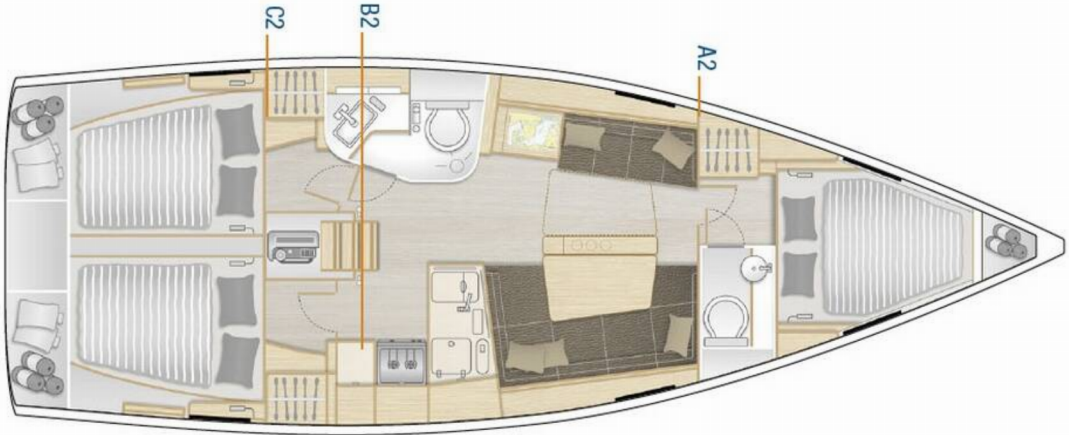

📍 Marina Mandalina, Sibenik, Croatie

Hanse 388 | Smiley (ID: 10308)

voilier Hanse 388 "Smiley" est situé à Marina Mandalina, Sibenik, Croatie. Construit en 2023, il peut accueillir 8 personnes dans 3 cabines, avec 2 toilettes et douche(s).

Spécifications

Année de fabrication	Longueur	Couchages	Cabines	Moteur x 1	Réservoir de carburant
2023	11.40 m	8	3	27 hp	160 l
Tirant d'eau	Bau	WC	Réservoir d'eau	Grand-voile	Voile d'avant
2.06 m	3.90 m	2	295 l	enrouleur	foc autovireur

[CLIQUEZ ICI POUR PLUS D'INFORMATIONS](#)

ou scannez le QR code suivant >

Confort	✓ Literie
Cuisine	✓ Eau chaude ✓ Four ✓ Poêle ✓ Réfrigérateur ✓ Ustensiles de cuisine (Equipement de cuisine, couverts)
Divertissement	✓ Haut-parleurs extérieurs ✓ Haut-parleurs intérieurs ✓ Radio avec USB
Intérieur	✓ Convertible table in salon
Navigation	✓ Barres en carbone ✓ Cartes de navigation et guide nautique ✓ Hélice d'étrave ✓ instruments navigation (Tridata) ✓ Lecteur de cartes combiné GPS dans le cockpit ✓ Pilote automatique ✓ Pilote côtier
Pont	✓ Annexe ✓ Bimini ✓ Capote de descente ✓ Cockpit en teck ✓ Douche extérieure cockpit/arrière ✓ Guindeau électrique ✓ Plateforme de bain ✓ Table de cockpit
Sécurité	✓ Radeau de survie ✓ Radio VHF ✓ Set d'outils
Système électrique	✓ Chargeur de batteries ✓ Inverseur ✓ Panneaux solaires ✓ Prise USB
Voiles	✓ Winch