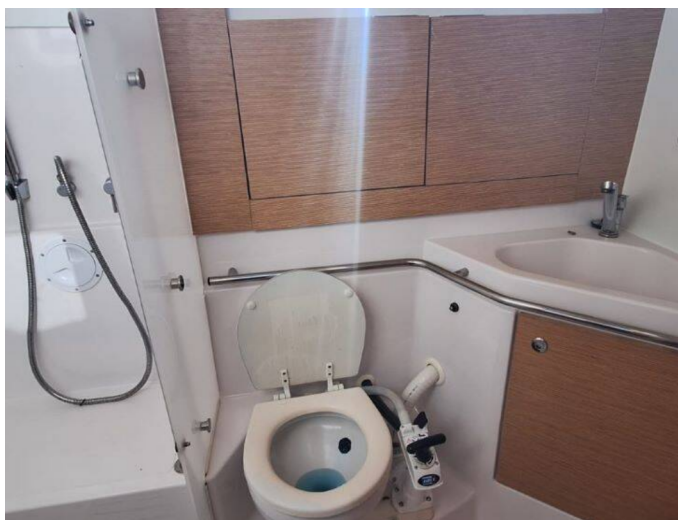

📍 ACI Marina Trogir, Croatie

Elan Impression 45 | Filin (ID: 1931)

voilier Elan Impression 45 "Filin" est situé à ACI Marina Trogir, Croatie. Construit en 2016, il peut accueillir 8 + 2 personnes dans 4 cabines, avec 2 toilettes et douche(s).

Spécifications

Année de fabrication	Longueur	Couchages	Cabines	Moteur x 1	Réservoir de carburant
2016	13,85 m	8 + 2	4	55 hp	270 l
Tirant d'eau	Bau	WC	Réservoir d'eau	Grand-voile	Voile d'avant
1,90 m	4,18 m	2	560 l		

[CLIQUEZ ICI POUR PLUS D'INFORMATIONS](#)

ou scannez le QR code suivant >

- Cuisine** ✓ Eau chaude ✓ Réfrigérateur
- Divertissement** ✓ Radio
- Intérieur** ✓ Douche intérieure
- Navigation** ✓ Boussole ✓ Hélice d'étrave ✓ Lecteur de cartes combiné GPS
✓ Lecteur de cartes combiné GPS dans le cockpit ✓ Pilote automatique
✓ Sondeur de profondeur
- Pont** ✓ Annexe avec moteur ✓ Bimini ✓ Capote de descente ✓ Echelle de bain
✓ Guindeau électrique ✓ Passerelle
- Sécurité** ✓ Harnais de sécurité ✓ Radeau de survie ✓ Radio VHF
- Système électrique** ✓ Batteries ✓ Chargeur de batteries ✓ Chauffage
✓ Connexion 220V au port ✓ Panneaux solaires