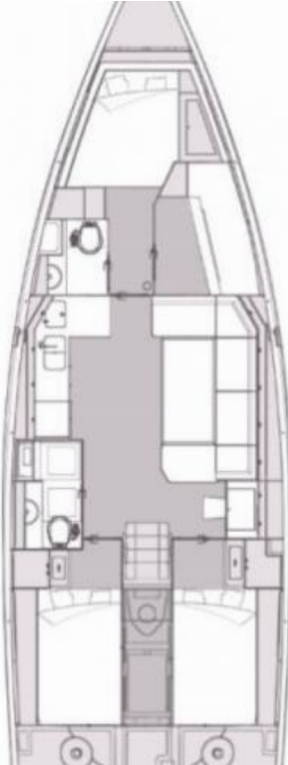

Spécifications

| | | | | | |
|----------------------|----------|-----------|-----------------|-------------|------------------------|
| Année de fabrication | Longueur | Couchages | Cabines | Moteur x 1 | Réservoir de carburant |
| 2024 | 13,32 m | 8 + 2 | 4 | 57 hp | 287 l |
| Tirant d'eau | Bau | WC | Réservoir d'eau | Grand-voile | Voile d'avant |
| 1,95 m | 4,25 m | 2 | 470 l | enrouleur | foc autovireur |

[CLIQUEZ ICI POUR PLUS D'INFORMATIONS](#)

ou scannez le QR code suivant >

- Confort**
 - ✓ Coussins de cockpit
- Cuisine**
 - ✓ Bouteilles de gaz ✓ Eau chaude ✓ Poêle ✓ Réfrigérateur
 - ✓ Ustensiles de cuisine (Equipement de cuisine, couverts)
- Divertissement**
 - ✓ Haut-parleurs extérieurs ✓ Radio CD mp3 player + USB
- Navigation**
 - ✓ Anémomètre / instrument à vent ✓ Cartes de navigation et guide nautique
 - ✓ Compas de relèvement ✓ Compas et cartes nautiques ✓ girouette
 - ✓ Guide des ports ✓ Hélice d'étrave ✓ Instrument loch/vitesse
 - ✓ Lecteur de cartes combiné GPS dans le cockpit ✓ Pilote automatique
 - ✓ Réflecteur radar ✓ SIA (Système d'identification automatique) ✓ Sonar
- Pont**
 - ✓ Amarres ✓ Ancre avec télécommande
 - ✓ Ancre de rechange (Réserve, ancre auxiliaire) ✓ Ancre de tempête
 - ✓ Ancre principale ✓ Annexe ✓ Bimini ✓ Boussole du pont principal
 - ✓ Capote de descente ✓ Chaise de calfat ✓ Cockpit en teck ✓ Défenses
 - ✓ Douche extérieure cockpit/arrière ✓ Gaffe ✓ Gril dans le cockpit
 - ✓ Guindeau électrique ✓ Plateforme de bain ✓ Table de cockpit
- Sécurité**
 - ✓ Barre de secours ✓ Cisaille coupe-haubans ✓ Corne de brume
 - ✓ Extincteur ✓ Fusées de signalisation et des torches ✓ gilets de sauvetage
 - ✓ Harnais de sécurité ✓ Kit de première urgence ✓ Radio VHF
 - ✓ Réservoir à eaux noires
- Système électrique**
 - ✓ Air conditionné ✓ Chargeur de batteries ✓ Chauffage ✓ Inverseur