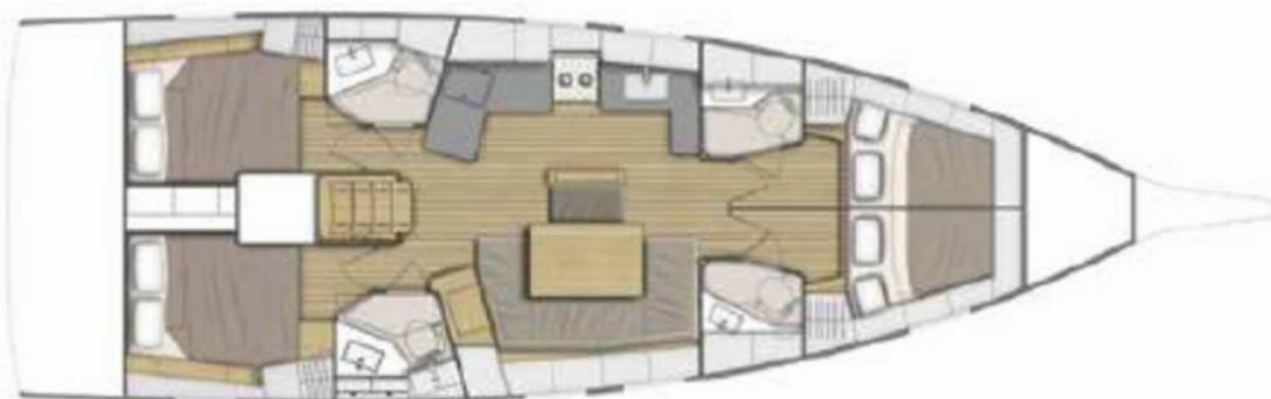

Lower deck / Bathrooms 4 cabins 4 version