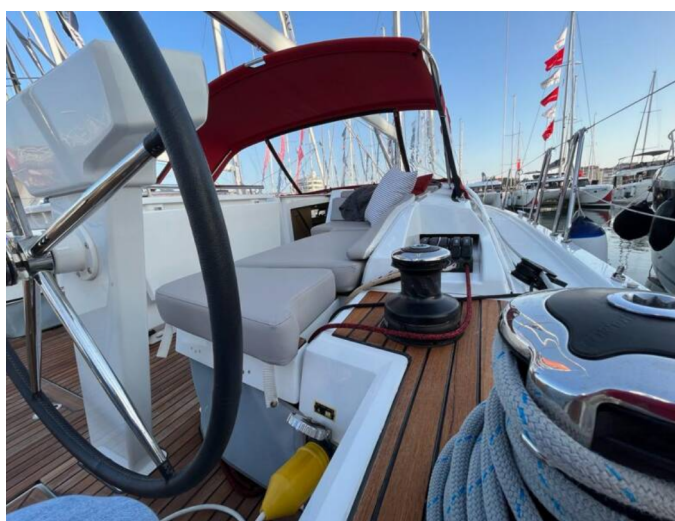

OCEANIS 46.1 - layout 4 CABINS & 2 HEADS