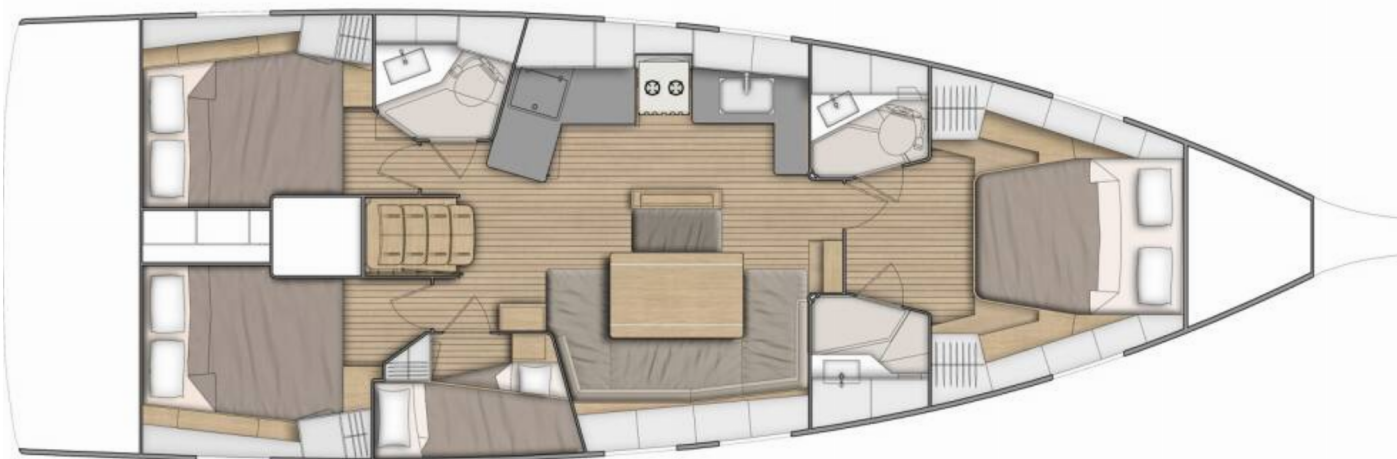

OCEANIS 46.1 - layout 4 CABINS & 2 HEADS