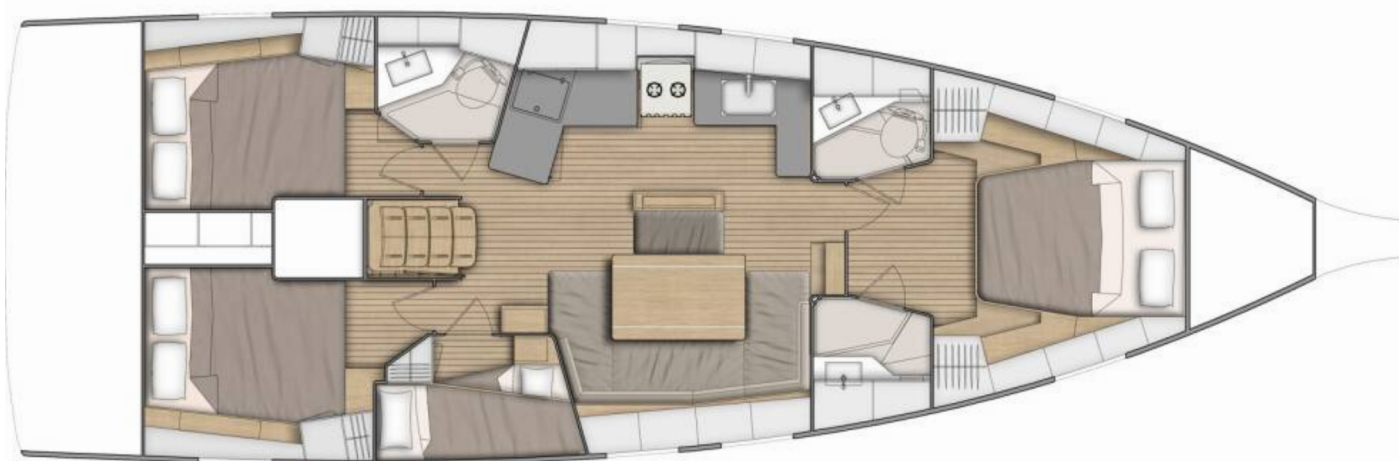

OCEANIS 46.1 - layout 4 CABINS & 2 HEADS