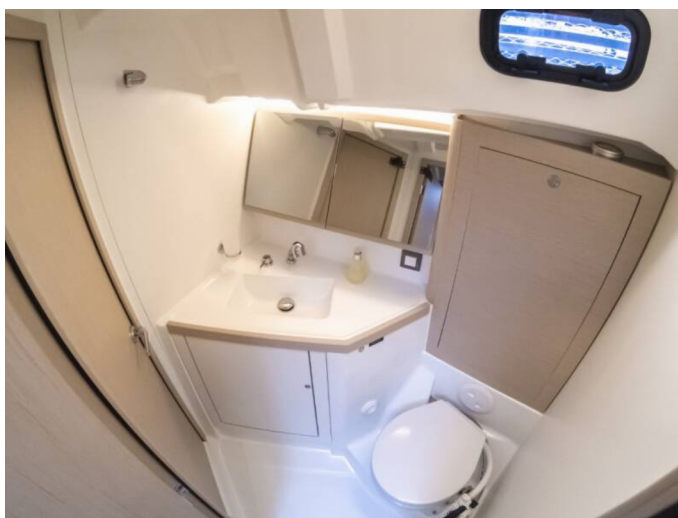

OCEANIS 46.1 - layout 4 CABINS & 2 HEADS