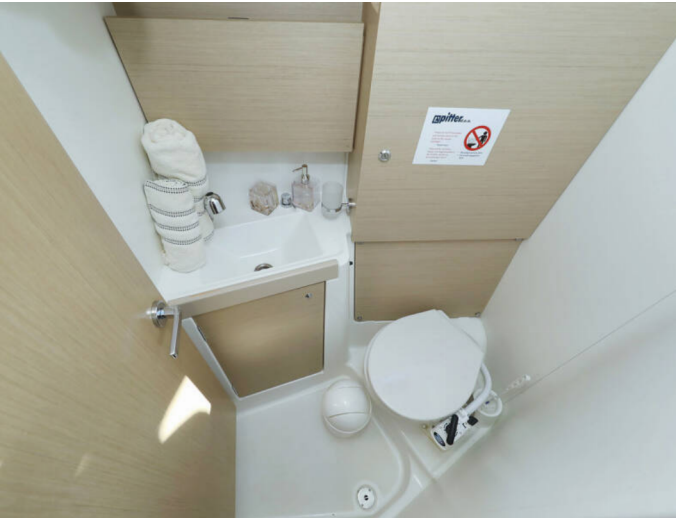

[KLIKNĚTE ZDE PRO VÍCE INFORMACÍ](#)

nebo naskenujte následující QR kód >

|                    |   |
|--------------------|---|
| <b>Bezpečnost</b>  | <ul style="list-style-type: none"><li>✓ Flashlight</li><li>✓ Hasící přístroj</li><li>✓ Lékárnička</li><li>✓ Mlhový roh</li><li>✓ Nouzové signály</li><li>✓ Sada nářadí</li><li>✓ VHF rádio</li><li>✓ Wire (shroud) cutter</li><li>✓ Záchrané kolo + světelná bojka</li><li>✓ Záchrané pásy (bezpečnostní harnessy)</li><li>✓ Záchrané vesty</li><li>✓ Záchraný člun</li></ul>   |
| <b>Elektronika</b> | <ul style="list-style-type: none"><li>✓ El. přípojka 220 V</li><li>✓ Invertor</li><li>✓ Nabíječka baterií</li><li>✓ Solární panely</li></ul>  |
| <b>Interiér</b>    | <ul style="list-style-type: none"><li>✓ Barometr</li></ul>  |
| <b>Kuchyňka</b>    | <ul style="list-style-type: none"><li>✓ Kuchyňské potřeby ( kuchyňské zařízení, přibory</li><li>✓ Lednička</li><li>✓ Plynové láhve</li><li>✓ Teplá voda</li></ul>   |
| <b>Navigace</b>    | <ul style="list-style-type: none"><li>✓ Autopilot</li><li>✓ Bow thruster</li><li>✓ GPS mapový plotter - kokpit</li><li>✓ Logge/Lot/Speed/Wind</li><li>✓ Navigační (námořní) mapy a námořní příručky</li><li>✓ Navigační set</li><li>✓ Průvodce přístavu</li><li>✓ Radarový odražeč</li><li>✓ Screen</li><li>✓ Zasouvací dalekohled s náměrovým kompasem</li></ul>   |
| <b>Paluba</b>      | <ul style="list-style-type: none"><li>✓ Bimini</li><li>✓ Bocmanská sedačka (Bosun's chair safe seat)</li><li>✓ Černá koule</li><li>✓ Černý kužel</li><li>✓ Elektrický kotevní vrátek</li><li>✓ Fendry</li><li>✓ Hadice na vodu</li><li>✓ Hawser</li><li>✓ Hlavní kotva</li><li>✓ Impeller</li><li>✓ Kanistr na naftu</li><li>✓ Kanistr na vodu</li><li>✓ Kotevní lano</li><li>✓ Lodní můstek / lávka</li><li>✓ Muringový hák</li><li>✓ Nafukovací člun</li><li>✓ Otočné kování kotvy</li><li>✓ plastový kýbl</li><li>✓ Pumpa na nafukovací člun</li><li>✓ Reflektory / Světlomety</li><li>✓ Rezervní kotva ( Auxiliary anchor)</li><li>✓ Round/globular fender</li><li>✓ Sada na opravu nafukovacího člunu</li><li>✓ Sprayhood</li><li>✓ Spring line</li><li>✓ Stoleček v kokpitě</li><li>✓ Týkový kokpit</li><li>✓ Venkovní sprcha na zádi</li><li>✓ Vyvazovací lana</li></ul> |
| <b>Pohodlí</b>     | <ul style="list-style-type: none"><li>✓ Polštáře do kokpitu</li></ul>   |
| <b>Zábava</b>      | <ul style="list-style-type: none"><li>✓ Rádio</li><li>✓ Venkovní reproduktory</li></ul>   |