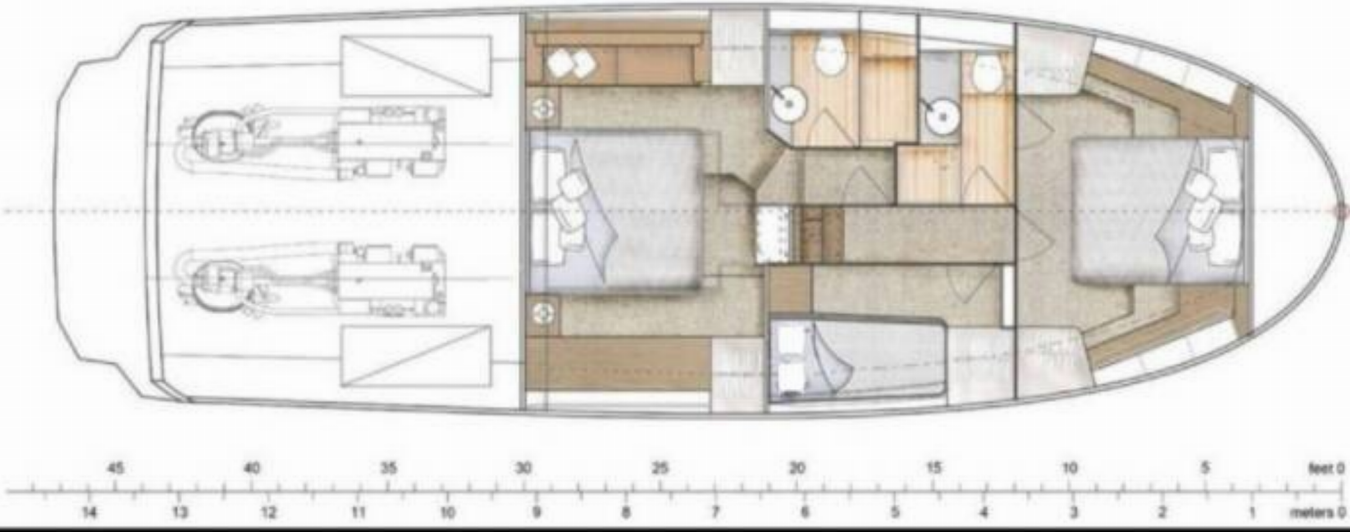

GREENLINE 45 FLY - LOWER DECK WITH THIRD CABIN