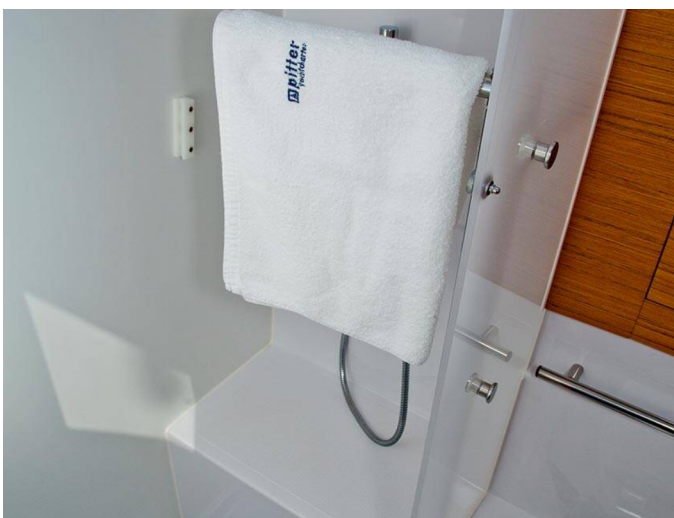

📍 Pula – Marina Veruda, Chorvatsko

Elan Impression 45 | Sea Cure (ID: 4460)

Plachetnice Elan Impression 45 "Sea Cure" se nachází v Pula – Marina Veruda, Chorvatsko. Postaveno v roce 2019, nabízí ubytování pro 10 osob v 4 kajutách, s 2 toaletami a sprchami.

nebo naskenujte následující QR kód >

- Bezpečnost**
- ✓ Flashlight
 - ✓ Hasící přístroj
 - ✓ Lékárnička
 - ✓ Mlhový roh
 - ✓ Nouzové signály
 - ✓ Sada nářadí
 - ✓ VHF rádio
 - ✓ Wire (shroud) cutter
 - ✓ Záchranné kolo + světelná bojka
 - ✓ Záchranné pásy (bezpečnostní harnessy)
 - ✓ Záchranné vesty
 - ✓ Záchranný člun
- Elektronika**
- ✓ El. přípojka 220 V
 - ✓ Invertor
 - ✓ Nabíječka baterií
 - ✓ Solární panely
 - ✓ Topení
 - ✓ USB sockets
- Interiér**
- ✓ Barometr
 - ✓ Elektrické WC
 - ✓ Hodiny
- Kuchyňka**
- ✓ Kuchyňské potřeby (kuchyňské zařízení, přístroje)
 - ✓ Lednička
 - ✓ Plynové láhve
 - ✓ Teplá voda
- Navigace**
- ✓ Autopilot
 - ✓ Bow thruster
 - ✓ GPS mapový plotter - kokpit
 - ✓ Logge/Lot/Speed/Wind
 - ✓ Navigační (námořní) mapy a námořní příručky
 - ✓ Navigační set
 - ✓ Průvodce přístavu
 - ✓ Radarový odražeč
 - ✓ Screen
 - ✓ Zasouvací dalekohled s náměrovým kompasem
- Paluba**
- ✓ Bimini
 - ✓ Bocmanská sedačka (Bosun's chair safe seat)
 - ✓ Černá koule
 - ✓ Černý kužel
 - ✓ Elektrický kotevní vrátek
 - ✓ Fendry
 - ✓ Hadice na vodu
 - ✓ Hawser
 - ✓ Hlavní kotva
 - ✓ Impeller, klínový řemen, olejový filtr
 - ✓ Kanistr na naftu
 - ✓ Kanistr na vodu
 - ✓ Kotevní lano
 - ✓ Koupací platforma
 - ✓ Lodní můstek / lávka
 - ✓ Muringový hák
 - ✓ Nafukovací člun
 - ✓ Otočné kování kotvy
 - ✓ plastový kýbl
 - ✓ Pumpa na nafukovací člun
 - ✓ Reflektory / Světlomety
 - ✓ Rezervní kotva (Auxiliary anchor)
 - ✓ Round/globular fender
 - ✓ Sada na opravu nafukovacího člunu
 - ✓ Sprayhood
 - ✓ Spring line
 - ✓ Stoleček v kokpitě
 - ✓ Týkový kokpit
 - ✓ Venkovní sprcha na zádi
 - ✓ Vyzavovací lana
- Pohodlí**
- ✓ Polštáře do kokpitu
- Zábava**
- ✓ Rádio
 - ✓ Venkovní reproduktory