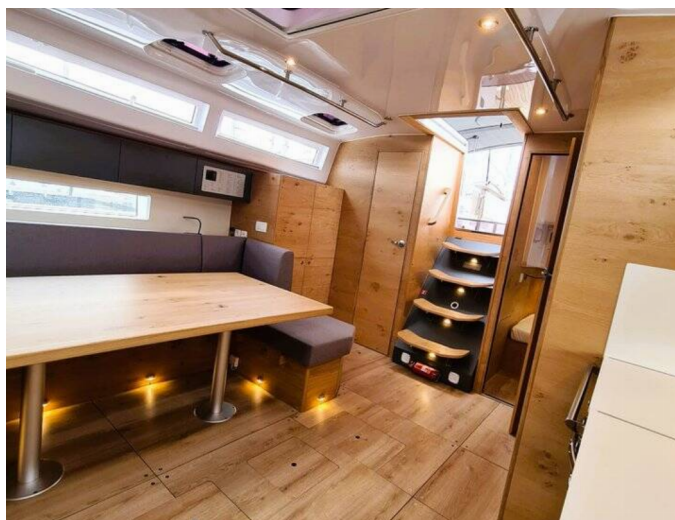

[KLIKNĚTE ZDE PRO VÍCE INFORMACÍ](#)

nebo naskenujte následující QR kód >

- Bezpečnost**
  - ✓ VHF rádio
- Elektronika**
  - ✓ Invertor
- Kuchyňka**
  - ✓ Lednička
  - ✓ Teplá voda
- Navigace**
  - ✓ Autopilot
  - ✓ Bow thruster
  - ✓ GPS mapový plotter - kokpit
  - ✓ Hloubkoměr
  - ✓ Rychloměr (Speed log)
  - ✓ Wind instrument/Anemometer
- Paluba**
  - ✓ Bimini
  - ✓ Elektrický kotevní vrátek
  - ✓ Grill/Barbecue/Plancha
  - ✓ Nafukovací člun
  - ✓ Sprayhood
  - ✓ Stoleček v kokpitě
  - ✓ Týkový kokpit
  - ✓ Venkovní sprcha na zádi
- Zábava**
  - ✓ Rádio
  - ✓ Rádio CD přehrávač
  - ✓ TV
  - ✓ Venkovní reproduktory