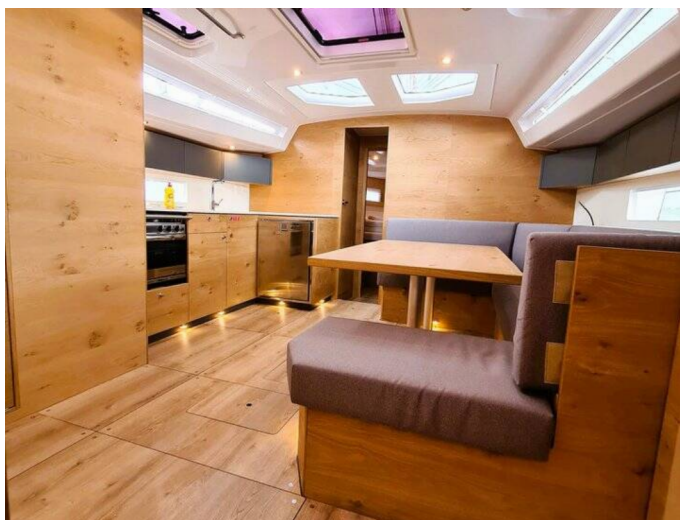

[KLIKNĚTE ZDE PRO VÍCE INFORMACÍ](#)

nebo naskenujte následující QR kód >

- Bezpečnost**
  - ✓ VHF rádio
- Elektronika**
  - ✓ Invertor
- Kuchyňka**
  - ✓ Lednička
  - ✓ Teplá voda
- Navigace**
  - ✓ Autopilot
  - ✓ Bow thruster
  - ✓ GPS mapový plotter - kokpit
  - ✓ Hloubkoměr
  - ✓ Rychloměr (Speed log)
  - ✓ Wind instrument/Anemometer
- Paluba**
  - ✓ Bimini
  - ✓ Elektrický kotevní vrátek
  - ✓ Grill/Barbecue/Plancha
  - ✓ Nafukovací člun
  - ✓ Sprayhood
  - ✓ Stoleček v kokpitě
  - ✓ Týkový kokpit
  - ✓ Venkovní sprcha na zádi
- Zábava**
  - ✓ Rádio
  - ✓ Rádio CD přehrávač
  - ✓ TV
  - ✓ Venkovní reproduktory