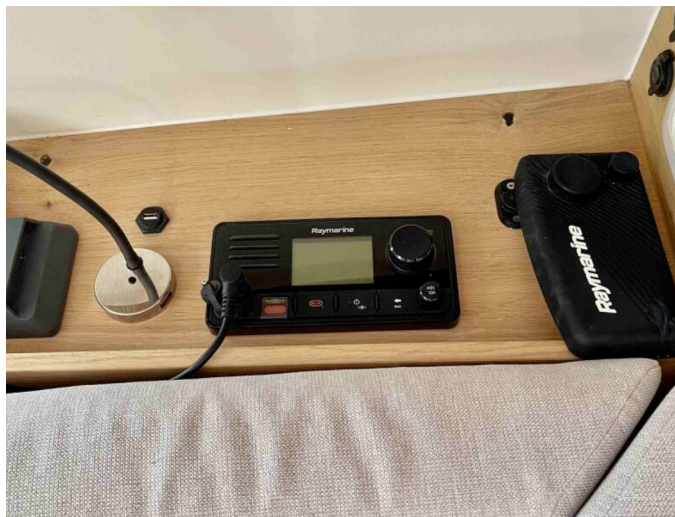

[KLIKNĚTE ZDE PRO VÍCE INFORMACÍ](#)

nebo naskenujte následující QR kód >

| | |
|--------------------|---|
| Bezpečnost | ✓ Extra vodní nádrž ✓ VHF rádio ✓ Zábradlí |
| Elektronika | ✓ Baterie ✓ Hlídač baterií ✓ Invertor ✓ Klimatizace ✓ Topení ✓ USB sockets |
| Interiér | ✓ Dodatečné světlo na čtení v salónu a kajutách ✓ Elektrické WC ✓ Okolité osvětlení ✓ Zasouvací stůl v salóně |
| Kuchyňka | ✓ Lednička ✓ Mrazák ✓ Vodní pumpa |
| Navigace | ✓ Autopilot ✓ Bow thruster ✓ Navigační set |
| Paluba | ✓ Bimini ✓ Kotva s řetězem ✓ Koupací platforma ✓ Ovladač kotevního vrátku s počítadlem délky řetězu u kormidla ✓ Sprayhood ✓ Světlo v kokpité ✓ Týkový kokpit |
| Plachty | ✓ Elektrický naviják hlavní plachty ✓ Gennaker-device ✓ Vinšny na otěže geny ✓ Vinšny výtahu |
| Pohodlí | ✓ Polštáře do kokpitu |
| Zábava | ✓ Audio sestava ✓ Rádio ✓ Venkovní reproduktory ✓ Vnitřní reproduktory ✓ Wi-Fi Internet |