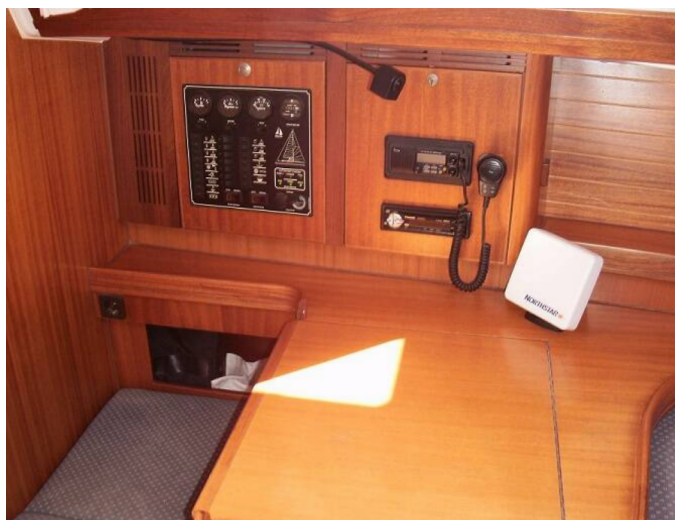

nebo naskenujte následující QR kód >

- Elektronika** ✓ Zásuvky 12V
- Kuchyňka** ✓ Lednička ✓ Teplá voda
- Navigace** ✓ Autopilot ✓ GPS mapový plotter ✓ Tridata
- Paluba** ✓ Bimini ✓ Elektrický kotevní vrátek ✓ Slunečník ✓ Sprayhood
✓ Venkovní sprcha na zádi
- Zábava** ✓ Rádio CD přehrávač ✓ Venkovní reproduktory ✓ Wi-Fi Internet